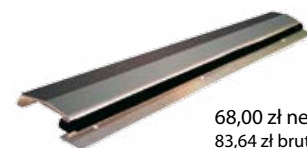

68,00 zł netto
83,64 zł brutto

- Próg ze stali nierdzewnej z uszczelką.
- Wykonanie – blacha nierdzewna o grubości 1 mm.
- Montaż kołkami rozporowymi.
- Wykonanie – do szerokości „80”, „90”.