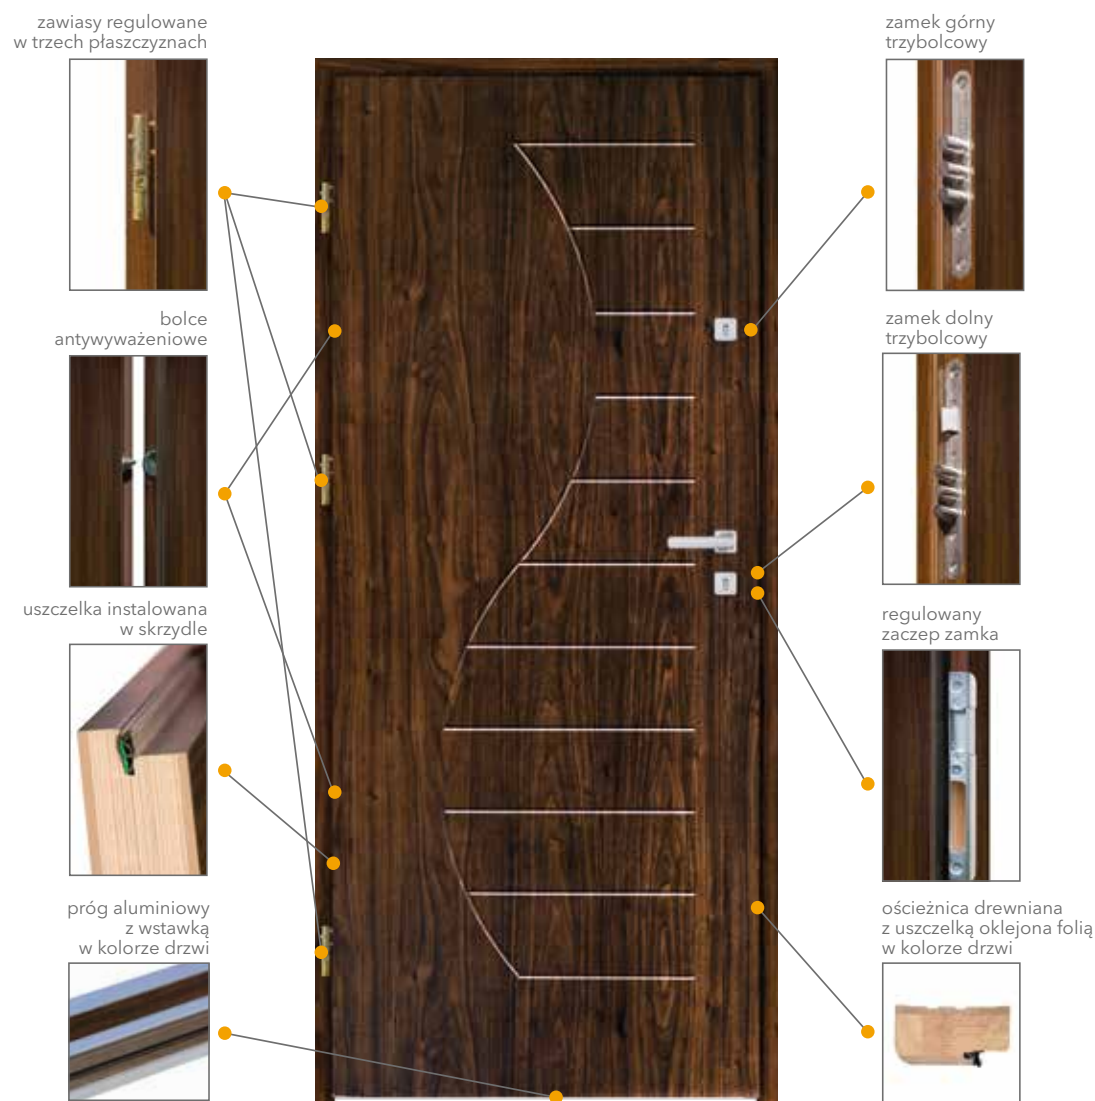

Wykończenie

- Płyty HDF o grubości 6mm o powierzchniach frezowanych, oklejone folią PVC.

Okucia

- Trzy zawiasy czopowe wkręcane.
- Zamek wpuszczany dolny.
- Zamek trzyryglowy górny.
- Trzy bolce antywyważeniowe.
- Wizjer szerokokątny.

CENY OŚCIEŻNIC – SKRZYDŁA MADERA

| Typ ościeżnicy | Kolor | Wyposażenie | Cena netto/brutto |
|---|---------------------------------------|--|-------------------------------------|
| Ościeżnica wykonana z materiałów drewnopochodnych – MDF | oklejona folią PVC w kolorze skrzydła | trzy zawiasy czopowe, uszczelka, gniazda antywyważeniowe | 185,00 zł netto 227,55 zł brutto |

68,00 zł netto
83,64 zł brutto

- Próg ze stali nierdzewnej z uszczelką.
- Wykonanie – blacha nierdzewna o grubości 1 mm.
- Montaż kołkami rozporowymi.
- Wykonanie – do szerokości „80”, „90”.

DRZWI PEŁNE WZMOCNIONE

KONSTRUKCJA SKRZYDŁA:

- Rama wykonana z drewna iglastego, wypełnienie - płyta wiórowa
- Pokrycie - płyta mdf o grubości 6 mm oklejona folią PCV gr. 0,35 mm

WYPOSAŻENIE (W OPCJI Z OŚCIEŻNICĄ I PROGIEM):

- 3 zawiasy regulowane w trzech płaszczyznach
- zamki trzy-bolcowe
- 2 bolce antywyważeniowe
- 2 uszczelki zamontowane w skrzydle i ościeżnicy
- regulowany zaczep zamka
- próg aluminiowy z wstawką płyty w kolorze drzwi