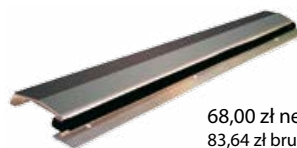

INTERIOR

330,00 zł netto 405,90 zł brutto

INTERIOR

415,00 zł netto 510,45 zł brutto

INTERIOR 10
Listwa – aluminium
szczotkowane

415,00 zł netto 510,45 zł brutto

INTERIOR 20
Listwa – aluminium
szczotkowane

415,00 zł netto 510,45 zł brutto

INTERIOR 30
Listwa – aluminium
szczotkowane

Konstrukcja

- Rama z drewna sosnowego lub płyty MDF, pokryta dwiema płytami HDF.
- Wypełnienie – płyta MDF oraz płyta styropianowa.

Wykończenie

- Płyty HDF oklejone folią finish lub 3D.

Okucia

- Trzy zawiasy czopowe wkręcane.
- Zamek wpuszczany dolny.
- Zamek górny na wkładkę patentową.
- Wizjer szerokokątny.

68,00 zł netto
83,64 zł brutto

- Próg ze stali nierdzewnej z uszczelką.
- Wykonanie – blacha nierdzewna o grubości 1 mm.
- Montaż kołkami rozporowymi.
- Wykonanie – do szerokości „80”, „90”.