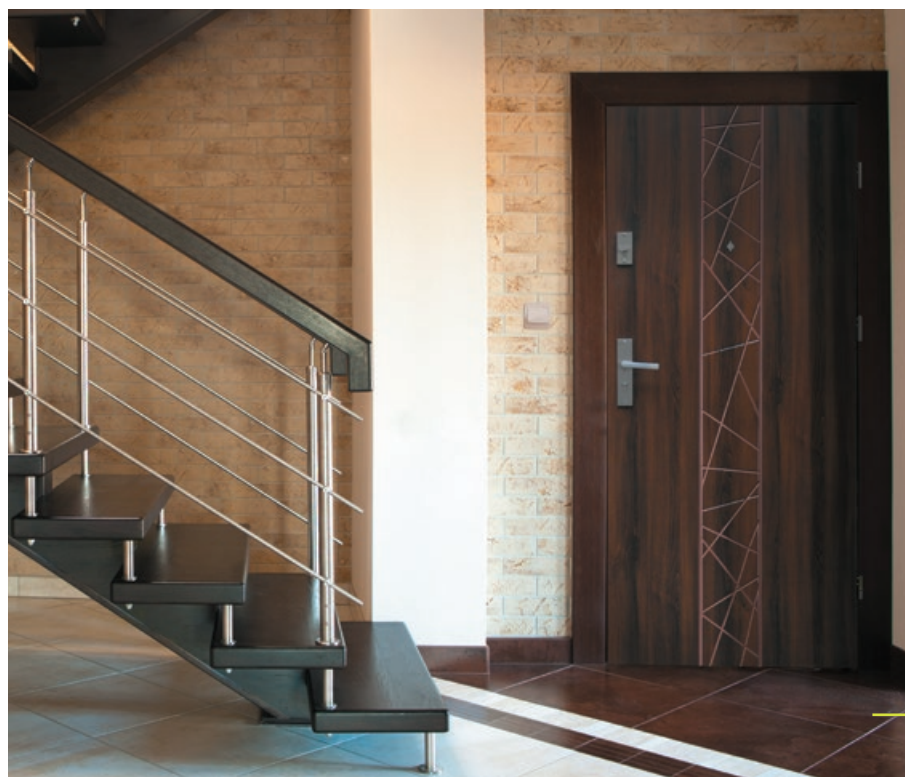

Drzwi wewnętrzne wejściowe do mieszkań Bastion

Seria Nowoczesne

W drzwiach z serii N nowoczesny efekt osiągnięto tłoczeniami. Proste i skośne linie świetnie współgrają z okleinami z naszej oferty.

Cennik

Drzwi Bastion z serii N*:	Cena netto	Cena brutto
z ościeżnicą drewnianą	1 200,00 zł	1 476,00 zł
z ościeżnicą drewn., regulowaną	1 800,00 zł	2 214,00 zł
z ościeżnicą drewn., opaskową	1 500,00 zł	1 845,00 zł
z ościeżnicą stalową pełną	1 200,00 zł	1 476,00 zł
z ościeżnicą stalową pełną, kątową	1 250,00 zł	1 537,50 zł
z ościeżnicą stalową półówkową	1 150,00 zł	1 414,50 zł

Komplet okuć

Klamka i rozeta KR CENTER + wkładki Gerda w syst. jedn. klucza:

przy zakupie drzwi Bastion już za: 140,- zł netto / brutto: 172,20 zł

* Cena obejmuje: skrzydło, ościeżnicę oraz próg. Polecamy zakup kompletu okuć.

Stylistyka drzwi nowoczesnych została opracowana w oparciu o bieżące trendy rynkowe. Przeanalizowaliśmy tysiące możliwości, aby zaoferować Państwu naprawdę modne i ciekawe drzwi, które skomponują się z mieszkaniami o nowoczesnych wnętrzach. Technologie ich wytwarzania gwarantują, że zachowają dobry wygląd przez lata.

Szczegółowe informacje dot. ościeżnic znajdą Państwo na str. 20-27. Z kolei informacje o usługach dodatkowych i akcesoriach za dopłatą przedstawione są na str. 28.

22

kolory oklein

Paleta kolorów została zaprezentowana m.in. na stronie nr 5.