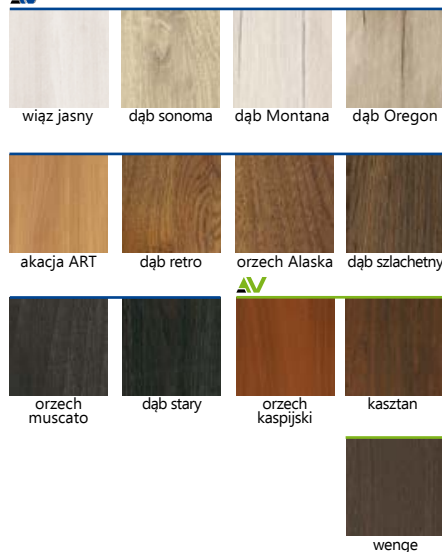

INTERIOR

330,00 zł netto 405,90 zł brutto

INTERIOR

415,00 zł netto 510,45 zł brutto

INTERIOR 10
Listwa – aluminium
szczotkowane

415,00 zł netto 510,45 zł brutto

INTERIOR 20
Listwa – aluminium
szczotkowane

415,00 zł netto 510,45 zł brutto

INTERIOR 30
Listwa – aluminium
szczotkowane

Konstrukcja

- Rama z drewna sosnowego lub płyty MDF, pokryta dwiema płytami HDF.
- Wypełnienie – płyta MDF oraz płyta styropianowa.

Wykończenie

- Płyty HDF oklejone folią finish lub 3D.