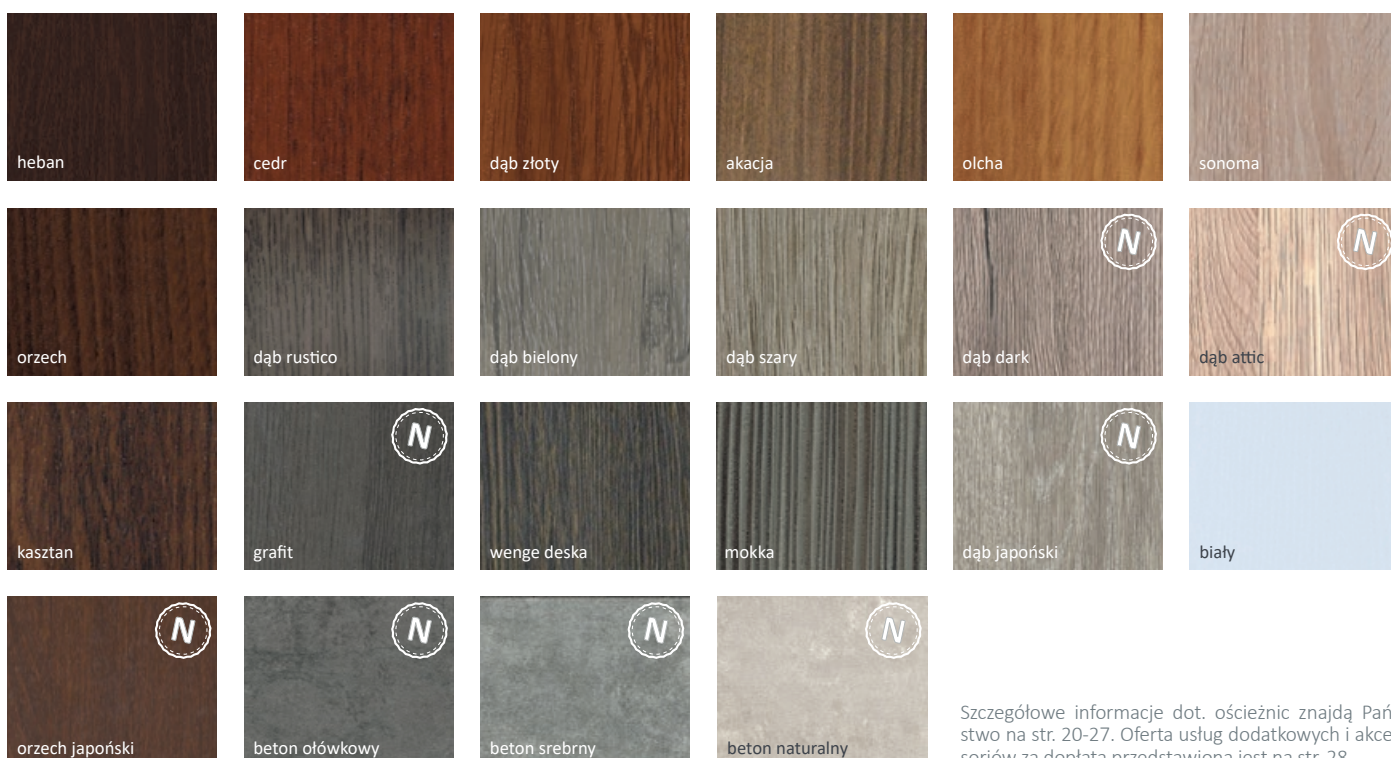

Dobre wyposażenie

Wyposażenie drzwi Bastion dobraliśmy z uwzględnieniem ich specyfiki. W jego skład wchodzi zawiasy umożliwiające regulację w trzech płaszczyznach oraz bolce antywyważeniowe. Dołączamy także komplet uszczelek, szerokokątny wizjer oraz aluminiowy próg z wkładką drewnianą. Na szczególną uwagę zasługują komplety okuć dostępne za dopłatą. Zawierają klamkę, rozetę oraz komplet wkładek w syst. jednego klucza.

Swoboda kreacji

Oferta drzwi Bastion to mnogość tłoczeń, kolorów i ozdób. Znajdą w niej Państwo zarówno modele tradycyjne, jak i nowoczesne. Zachęcamy do zabawy możliwościami: kontrastowego zestawiania oklein z aluminiowymi ozdobami, dopasowywania koloru drzwi do wnętrza oraz zakupu ponadczasowych okuć KR CENTER, które w komplecie wraz z wkładkami dostępne są taniej niż kupowane osobno.

Drzwi przeznaczone do stosowania w budownictwie mieszkaniowym i użyteczności publicznej jako drzwi wewnętrzne wejściowe stanowiące zamknięcia otworów budowlanych w ścianach wewnętrznych między klatką schodową lub korytarzem a pomieszczeniami, w zakresie wynikającym z właściwości użytkowych. Drzwi **mogą być stosowane w ciężkich warunkach eksploatacji** odpowiadających 3 klasie wg PN-EN 1192:2001.

Dostępne okleiny