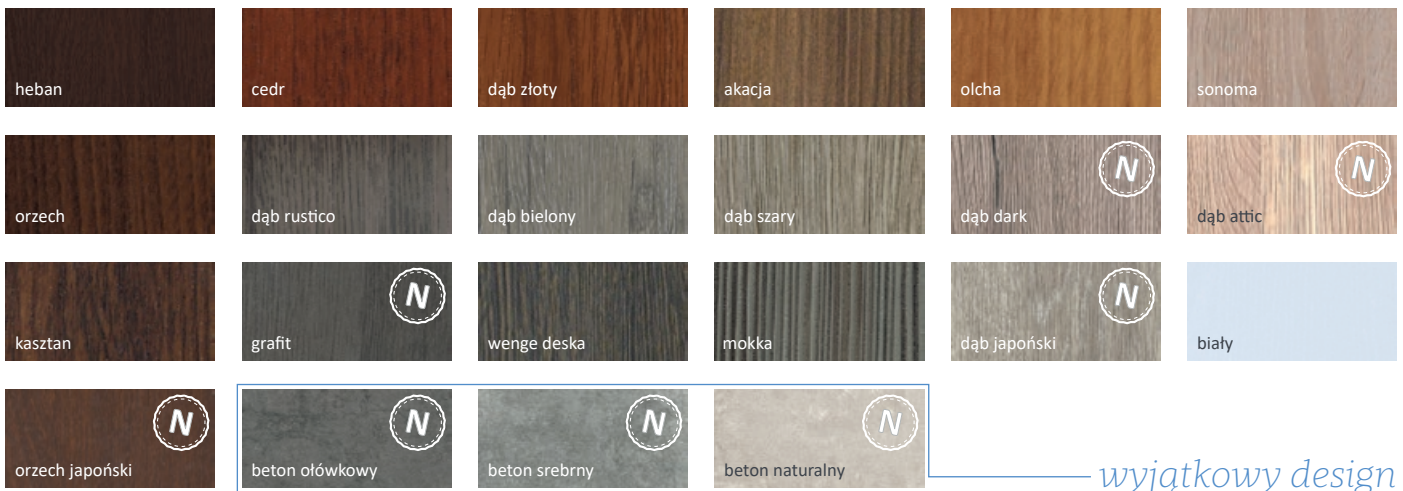

Bastion
K-36

Dostępne okleiny

Konfigurator drzwi Bastion

Dzięki kreatorowi online można zobaczyć, jak drzwi Bastion wyglądają w wybranej konfiguracji. Zapraszamy na:

www.kreator.krcenter.pl

Bastion
K-35

Bastion **K-49**