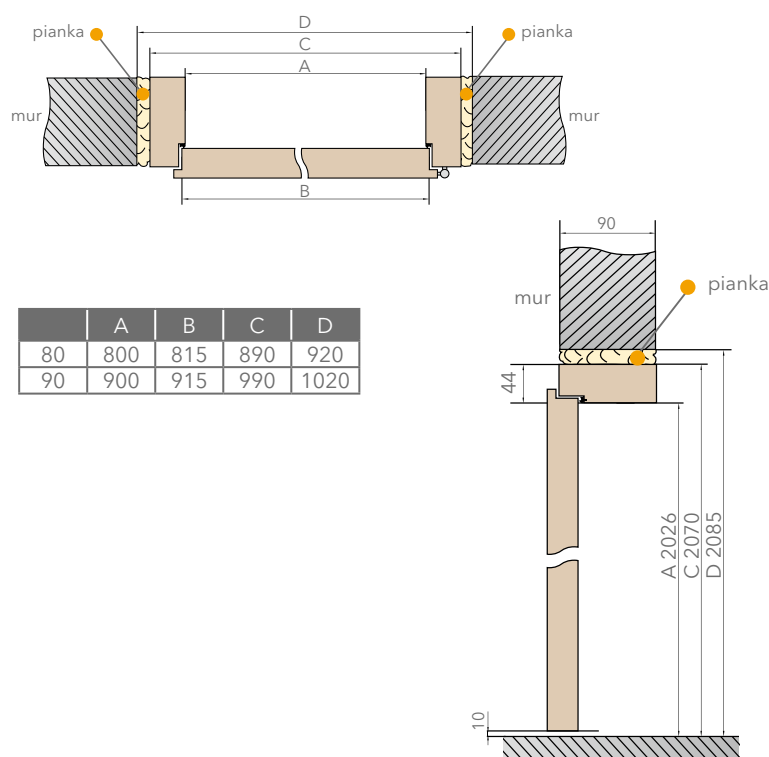

SCHEMAT OŚCIEŻNICY: