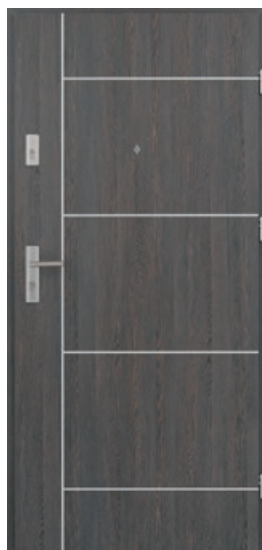

Bastion A-55

Bastion A-65

Bastion A-39

Drzwi wewnętrzne wejściowe do mieszkań Bastion

Seria Alu Radius

Aluminiowe listwy ozdobne nie muszą być proste. Mogą być także subtelnie wygięte, dzięki czemu nadają drzwiom wyjątkowego charakteru.