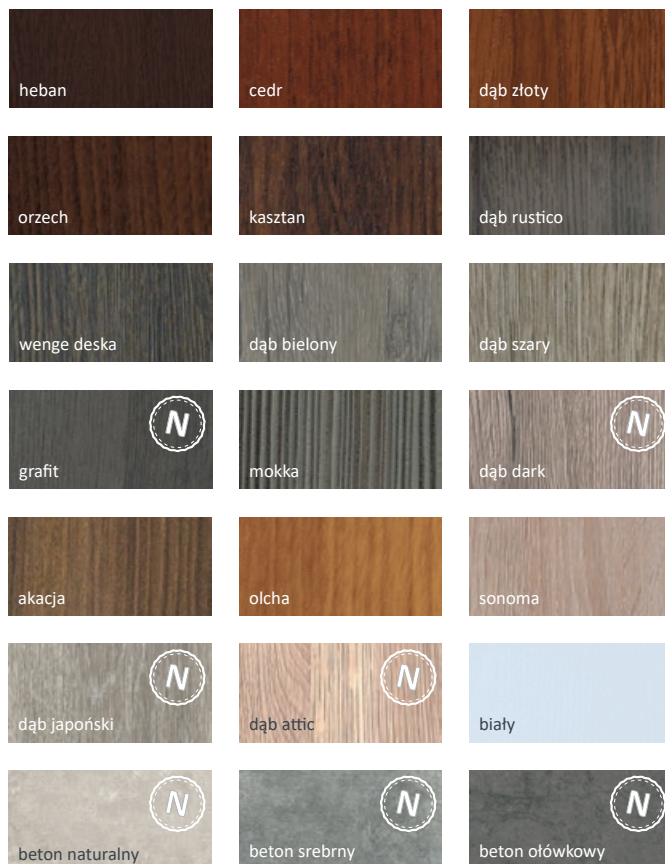

Okleiny

Komplet okuć

Klamka i rozeta KR CENTER + wkładki Gerda w syst. jedn. klucza:

przy zakupie drzwi Bastion już za: 140,- zł netto / brutto: 172,20 zł

* Cena obejmuje: skrzydło, ościeżnicę oraz próg. Polecamy zakup kompletu okuć.

Cennik

Drzwi Bastion N-02*:	Cena netto	Cena brutto
z ościeżnicą drewnianą	1 200,00 zł	1 476,00 zł
z ościeżnicą drewn., regulowaną	1 800,00 zł	2 214,00 zł
z ościeżnicą drewn., opaskową	1 500,00 zł	1 845,00 zł
z ościeżnicą stalową pełną	1 200,00 zł	1 476,00 zł
z ościeżnicą stalową pełną, kątową	1 250,00 zł	1 537,50 zł
z ościeżnicą stalową półówkową	1 150,00 zł	1 414,50 zł