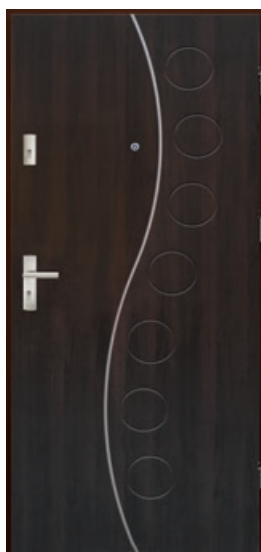

Bastion **R-62**