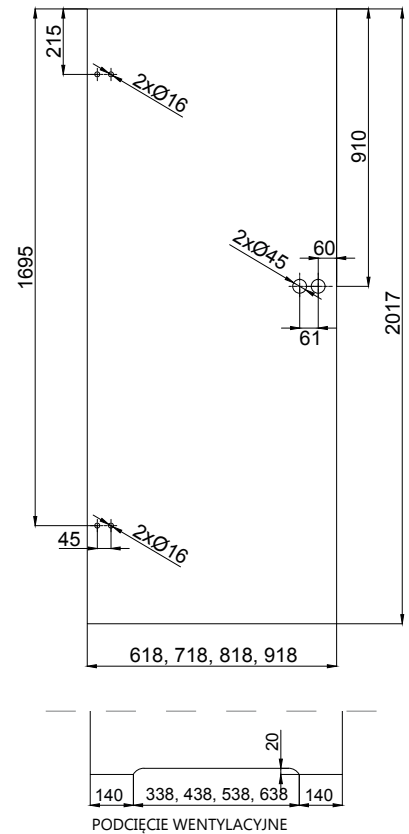

PLATO

KONSTRUKCJA

- SZYBA HARTOWANA, 8 MM, KRAWĘDZIE TĘPIONE

DOSTĘPNE SZEROKOŚCI

- „60”, „70”, „80”, „90”

OPCJE ZA DOPŁATĄ

- PODCIĘCIE WENTYLACYJNE 50,00 ZŁ NETTO, 61,50 ZŁ BRUTTO
- OŚCIEŻNICA REGULOWANA DO PLATO STR. 116-117
- OKUCIA STAL NIERDZEWNA KOMPLET – 2 ZAWIASY + ZAMEK (KLUCZ, WKŁADKA, OSZCZĘDNOŚCIOWY LUB Z BLOKADĄ) 370,00 ZŁ NETTO, 455,10 ZŁ BRUTTO

PLATO TRANSPARENTNY