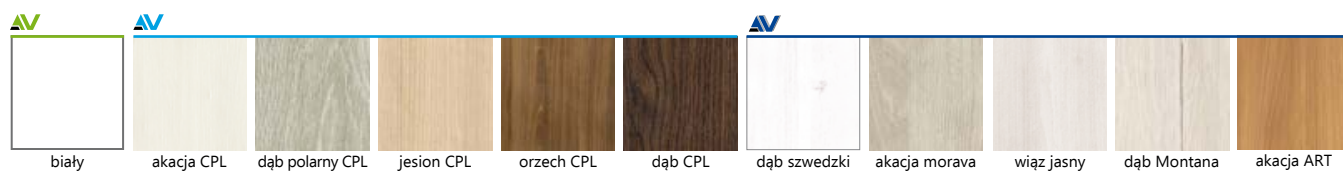

SKRZYDŁA DRZWIOWE SZKLANE

WINDOOR

599,00 zł netto 736,77 zł brutto

649,00 zł netto 798,27 zł brutto