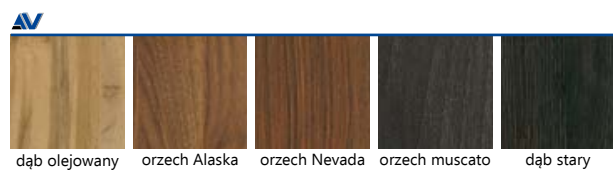

SKRZYDŁA DRZWIOWE SZKLANE

WINDOOR

599,00 zł netto 736,77 zł brutto

649,00 zł netto 798,27 zł brutto