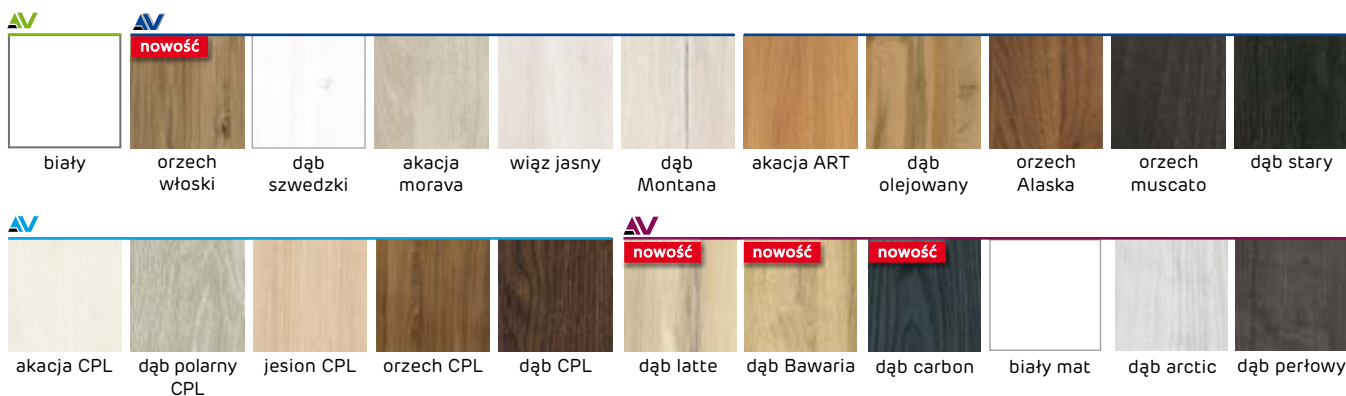

WINDOOR III

AV 630,00 zł netto 774,90 zł brutto
AV 660,00 zł netto 811,80 zł brutto

WINDOOR IV

AV 630,00 zł netto 774,90 zł brutto
AV 660,00 zł netto 811,80 zł brutto

WINDOOR SPAGHETTI

KONSTRUKCJA

- SZYBA HARTOWANA, 8 MM, KRAWĘDZIE TĘPIONE