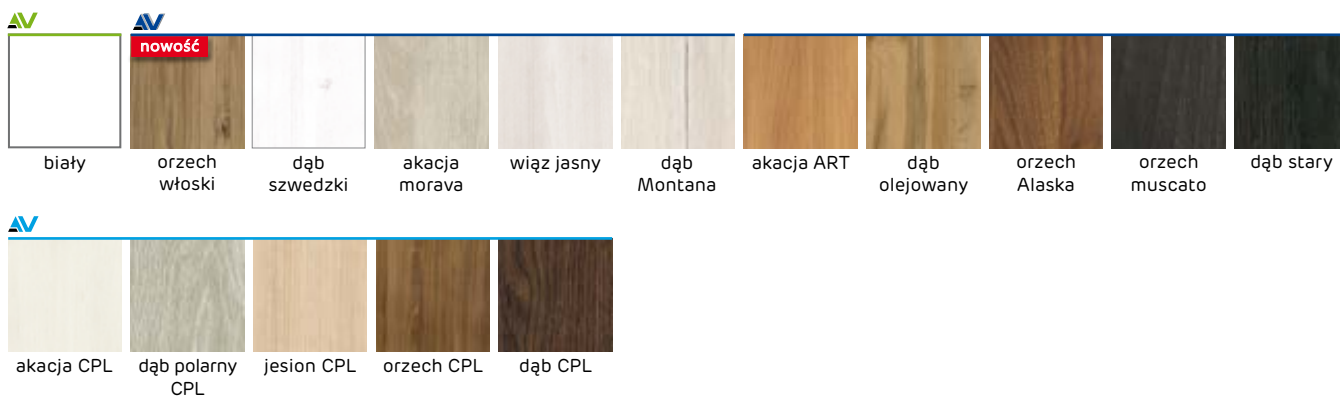

MONO

SKRZYDŁO DRZWIOWE SZKLANE

DEKOR NA ARANŻACJI: AKACJA MORAVA

AV AV 600,00 zł netto 738,00 zł brutto

AV 620,00 zł netto 762,60 zł brutto

KONSTRUKCJA

- SKRZYDŁO RAMOWE SZKLANE
- DWA RAMIAKI PIONOWE, JEDEN RAMIAK POZIOMY
- RAMIAKI Z PŁYTY MDF
- SZEROKOŚĆ RAMIAKÓW PIONOWYCH 14 CM

WYKOŃCZENIE

- SKRZYDŁO OKLEJONE:
 - AV -FF** FOLIA FINISH, **AV -3D** OKLEINA 3D,
 - AV -CPL** LAMINAT CPL

OKUCIA

- TRZY ZAWIASY CZOPOWE WKRĘCANE
- ZAMEK NA KLUCZ, WKŁADKĘ PATENTOWĄ LUB Z BLOKADĄ

SZKLENIE

- SZYBA HARTOWANA, GRUBOŚĆ 8 MM

DOSTĘPNE SZEROKOŚCI

- „70”, „80”, „90”

MONO 10

DEKOR NA ARANŻACJI: ORZECH MUSCATO

KONSTRUKCJA

- SKRZYDŁO RAMOWE SZKLANE
- DWA RAMIAKI PIONOWE
- RAMIAKI Z PŁYTY MDF
- SZEROKOŚĆ RAMIAKÓW PIONOWYCH 14 CM