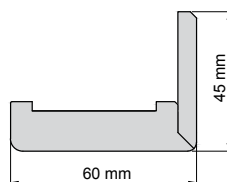

KĄTOWNIKI - OPASKA SZEROKOŚĆ 80 mm

kątownik do ościeżnicy regulowanej 3D FF 80x45 mm lub 80x65 mm	99,00 zł netto 121,77 zł brutto
kątownik do ościeżnicy regulowanej CPL 80x45 mm lub 80x65 mm	109,00 zł netto 134,07 zł brutto
kątownik do ościeżnicy regulowanej V-PLATINIUM 80x45 mm lub 80x65 mm	109,00 zł netto 134,07 zł brutto

Kątownik jest produktem zamawianym wyłącznie jako oddzielna pozycja.

Zakresy łączeń ościeżnic regulowanych:

FF , 3D , CPL , V-P

Ościeżnice jednoelementowe: 80-100 do 300-320.

Ościeżnice dwuelementowe: 320-340 do 400-420.