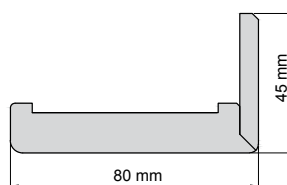

Kątownik jest produktem zamawianym wyłącznie jako oddzielna pozycja.

Zakresy łączeń ościeżnic regulowanych:

FF , 3D , CPL , V-P

Ościeżnice jednoelementowe: 80-100 do 300-320.

Ościeżnice dwuelementowe: 320-340 do 400-420.

Kątownik do ościeżnicy regulowanej - szerokość 60 mm

Kątownik poszerzający do ościeżnicy regulowanej - szerokość 60 mm

Kątownik do ościeżnicy regulowanej - szerokość 80 mm

Kątownik poszerzający do ościeżnicy regulowanej - szerokość 80 mm