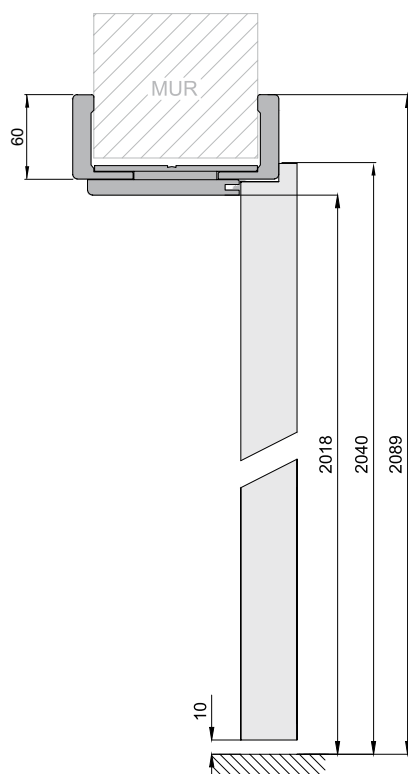

DŁUGOŚĆ PROWADNICZY 2000 MM

KOLOR POWŁOKI: CZARNY MAT

OŚCIEŻNICE REGULOWANE - STANDARD

DO SKRZYDEŁ RAMOWYCH I SZKLANYCH

CENA OŚCIEŻNIC REGULOWANYCH DIN - KĄTOWNIK 60x45 mm

- Ceny dotyczą ościeżnic w szerokościach „60”-„100”.
- Dopłata: Ościeżnica do drzwi dwuskrzydłowych +30% ceny ościeżnicy.
- Ościeżnice powyżej zakresu 420 mm dostępne na indywidualne zapytanie.
- Cena zabudowy tunelowej = cena ościeżnicy regulowanej.

KĄTOWNIKI - OPASKA SZEROKOŚĆ 80 mm

kątownik do ościeżnicy regulowanej 3D FF 80x45 mm lub 80x65 mm	99,00 zł netto 121,77 zł brutto
kątownik do ościeżnicy regulowanej CPL 80x45 mm lub 80x65 mm	109,00 zł netto 134,07 zł brutto
kątownik do ościeżnicy regulowanej V-PLATINIUM 80x45 mm lub 80x65 mm	109,00 zł netto 134,07 zł brutto

Kątownik jest produktem zamawianym wyłącznie jako oddzielna pozycja.

Zakresy łączeń ościeżnic regulowanych:

FF , 3D , CPL , V-P

Ościeżnice jednoelementowe: 80-100 do 300-320.

Ościeżnice dwuelementowe: 320-340 do 400-420.

Kątownik do ościeżnicy regulowanej - szerokość 60 mm

Kątownik poszerzający do ościeżnicy regulowanej - szerokość 60 mm

Kątownik do ościeżnicy regulowanej - szerokość 80 mm

Kątownik poszerzający do ościeżnicy regulowanej - szerokość 80 mm