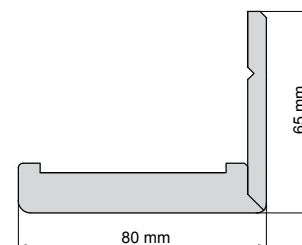

DŁUGOŚĆ PROWADNICZY 2000 MM

KOLOR POWŁOKI: CZARNY MAT

OŚCIEŻNICE REGULOWANE - STANDARD

DO SKRZYDEŁ RAMOWYCH I SZKLANYCH

CENA OŚCIEŻNIC REGULOWANYCH DIN - KĄTOWNIK 60x45 mm

- Ceny dotyczą ościeżnic w szerokościach „60”-„100”.
- Dopłata: Ościeżnica do drzwi dwuskrzydłowych +30% ceny ościeżnicy.
- Ościeżnice powyżej zakresu 420 mm dostępne na indywidualne zapytanie.
- Cena zabudowy tunelowej = cena ościeżnicy regulowanej.

Kątownik jest produktem zamawianym wyłącznie jako oddzielna pozycja.

Zakresy łączeń ościeżnic regulowanych:

FF , 3D , CPL , V-P

Ościeżnice jednoelementowe: 80-100 do 300-320.

Ościeżnice dwuelementowe: 320-340 do 400-420.

Kątownik do ościeżnicy regulowanej - szerokość 60 mm

Kątownik poszerzający do ościeżnicy regulowanej - szerokość 60 mm

Kątownik do ościeżnicy regulowanej - szerokość 80 mm

Kątownik poszerzający do ościeżnicy regulowanej - szerokość 80 mm