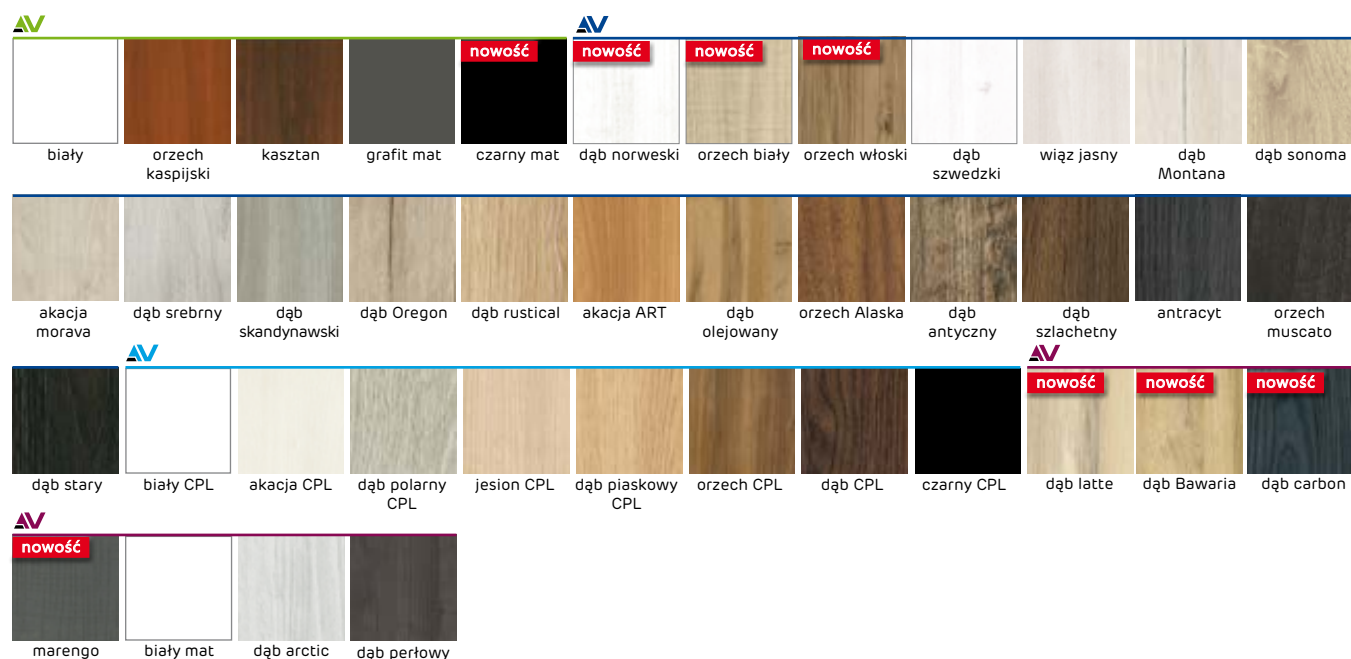

DŁUGOŚĆ PROWADNICZY 2000 MM

KOLOR POWŁOKI: CZARNY MAT

OŚCIEŻNICE REGULOWANE - STANDARD

DO SKRZYDEŁ RAMOWYCH I SZKLANYCH

CENA OŚCIEŻNIC REGULOWANYCH DIN - KĄTOWNIK 60x45 mm

- Ceny dotyczą ościeżnic w szerokościach „60”-„100”.
- Dopłata: Ościeżnica do drzwi dwuskrzydłowych +30% ceny ościeżnicy.
- Ościeżnice powyżej zakresu 420 mm dostępne na indywidualne zapytanie.
- Cena zabudowy tunelowej = cena ościeżnicy regulowanej.