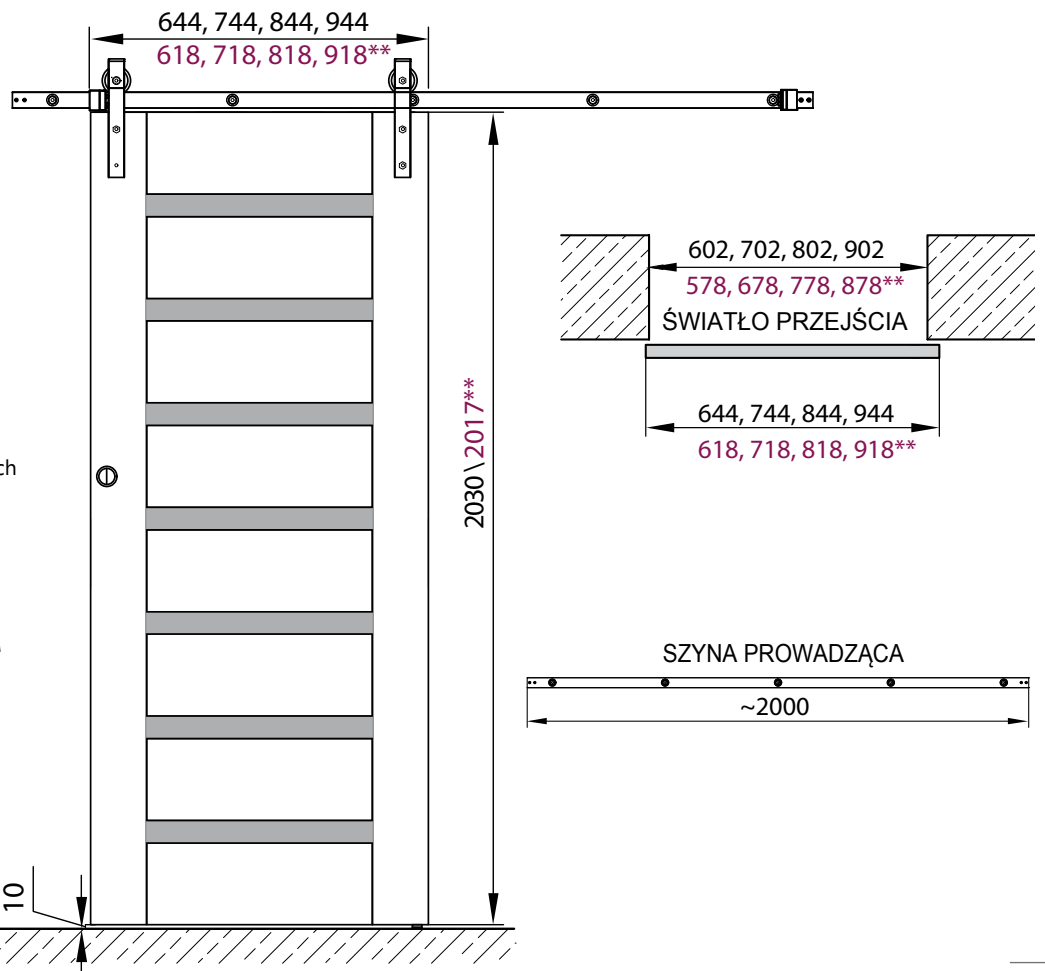

1040,00 ZŁ NETTO, 1279,20 ZŁ BRUTTO

AKCESORIA ZA DOPŁATĄ:

- SAMODOMYKACZ 120,00 ZŁ NETTO, 147,60 ZŁ BRUTTO
- POCHWYT WPUSZCZANY DO DRZWI 60,00 ZŁ NETTO, 73,80 ZŁ BRUTTO
- POCHWYT ZEWNĘTRZNY 90,00 ZŁ NETTO, 110,70 ZŁ BRUTTO
- PROWADNIK DOLNY MONTOWANY DO ŚCIANY, MONTAŻ NIE WYMAGA WIERCENIA OTWORÓW W PODŁODZE 50,00 ZŁ NETTO, 61,50 ZŁ BRUTTO
- KLAMRA ŚCIENNA DO MONTAŻU DRUGIEJ PROWADNICY UMOŻLIWIA MONTAŻ PODWÓJNEGO SYSTEMU LOFT LINE 20,00 ZŁ NETTO, 24,60 ZŁ BRUTTO

LOFT LINE

LOFT LINE XL

system podwójny

PRZEFREZOWANIE DOLNE

* rolka dostępna w dwóch rozmiarach

** dotyczy skrzydeł LOFT 10, 20, 30

MAKS. CIĘŻAR DRZWI 100 KG

MAKS. SZEROKOŚĆ DRZWI 945 MM

DŁUGOŚĆ PROWADNICZY 2000 MM

KOLOR POWŁOKI: CZARNY MAT

OŚCIEŻNICE REGULOWANE - STANDARD

DO SKRZYDEŁ RAMOWYCH I SZKLANYCH

CENA OŚCIEŻNIC REGULOWANYCH DIN - KĄTOWNIK 60x45 mm

- Ceny dotyczą ościeżnic w szerokościach „60”-„100”.
- Dopłata: Ościeżnica do drzwi dwuskrzydłowych +30% ceny ościeżnicy.
- Ościeżnice powyżej zakresu 420 mm dostępne na indywidualne zapytanie.
- Cena zabudowy tunelowej = cena ościeżnicy regulowanej.