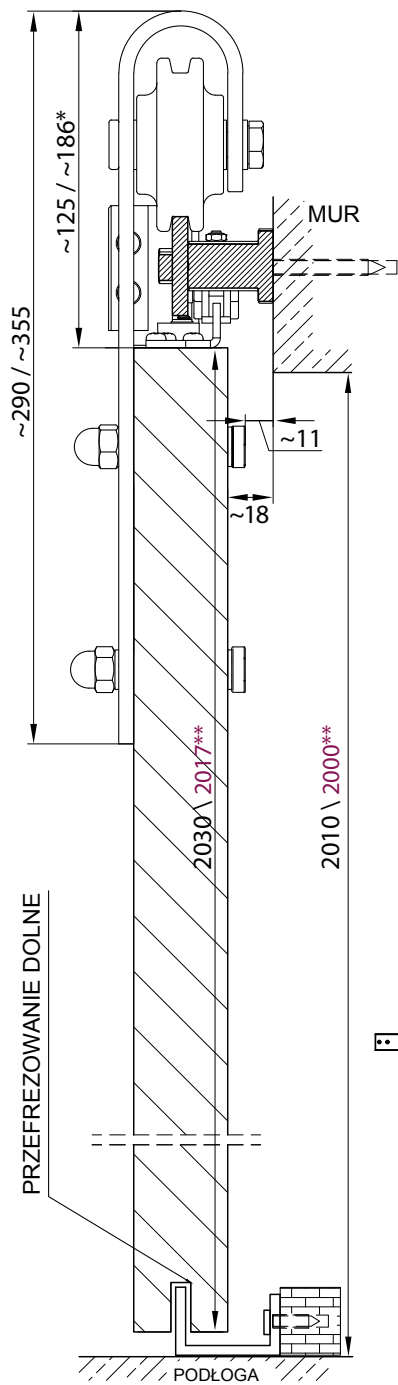

SYSTEM PRZESUWNY LOFT LINE

490,00 ZŁ NETTO, 602,70 ZŁ BRUTTO

SYSTEM PRZESUWNY LOFT LINE XL

590,00 ZŁ NETTO, 725,70 ZŁ BRUTTO

SYSTEM PRZESUWNY PODWÓJNY LOFT LINE

890,00 ZŁ NETTO, 1094,70 ZŁ BRUTTO

SYSTEM PRZESUWNY PODWÓJNY LOFT LINE XL

1040,00 ZŁ NETTO, 1279,20 ZŁ BRUTTO

AKCESORIA ZA DOPŁATĄ:

- SAMODOMYKACZ 120,00 ZŁ NETTO, 147,60 ZŁ BRUTTO
- POCHWYT WPUSZCZANY DO DRZWI 60,00 ZŁ NETTO, 73,80 ZŁ BRUTTO
- POCHWYT ZEWNĘTRZNY 90,00 ZŁ NETTO, 110,70 ZŁ BRUTTO
- PROWADNIK DOLNY MONTOWANY DO ŚCIANY, MONTAŻ NIE WYMAGA WIERCENIA OTWORÓW W PODŁODZE 50,00 ZŁ NETTO, 61,50 ZŁ BRUTTO
- KLAMRA ŚCIENNA DO MONTAŻU DRUGIEJ PROWADNICY UMOŻLIWIA MONTAŻ PODWÓJNEGO SYSTEMU LOFT LINE 20,00 ZŁ NETTO, 24,60 ZŁ BRUTTO

DŁUGOŚĆ PROWADNICZY 2000 MM

KOLOR POWŁOKI: CZARNY MAT

OŚCIEŻNICE REGULOWANE - STANDARD

DO SKRZYDEŁ RAMOWYCH I SZKLANYCH

CENA OŚCIEŻNIC REGULOWANYCH DIN - KĄTOWNIK 60x45 mm

- Ceny dotyczą ościeżnic w szerokościach „60”-„100”.
- Dopłata: Ościeżnica do drzwi dwuskrzydłowych +30% ceny ościeżnicy.
- Ościeżnice powyżej zakresu 420 mm dostępne na indywidualne zapytanie.
- Cena zabudowy tunelowej = cena ościeżnicy regulowanej.