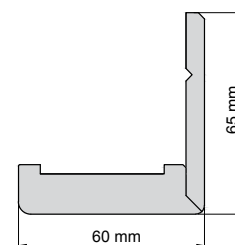

KĄTOWNIKI - OPASKA SZEROKOŚĆ 80 mm

kątownik do ościeżnicy regulowanej 3D FF 80x45 mm lub 80x65 mm	99,00 zł netto 121,77 zł brutto
kątownik do ościeżnicy regulowanej CPL 80x45 mm lub 80x65 mm	109,00 zł netto 134,07 zł brutto
kątownik do ościeżnicy regulowanej V-PLATINIUM 80x45 mm lub 80x65 mm	109,00 zł netto 134,07 zł brutto

Kątownik jest produktem zamawianym wyłącznie jako oddzielna pozycja.

Zakresy łączeń ościeżnic regulowanych:

FF , 3D , CPL , V-P

Ościeżnice jednoelementowe: 80-100 do 300-320.

Ościeżnice dwuelementowe: 320-340 do 400-420.

Kątownik do ościeżnicy regulowanej - szerokość 60 mm

Kątownik poszerzający do ościeżnicy regulowanej - szerokość 60 mm

Kątownik do ościeżnicy regulowanej - szerokość 80 mm

Kątownik poszerzający do ościeżnicy regulowanej - szerokość 80 mm