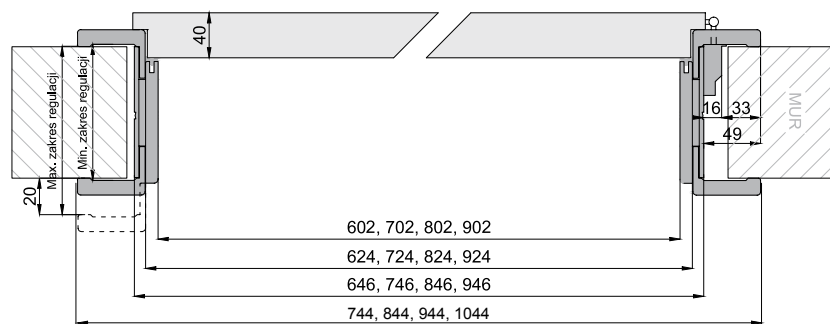

Kątownik jest produktem zamawianym wyłącznie jako oddzielna pozycja.

Zakresy łączeń ościeżnic regulowanych:

FF , 3D , CPL , V-P

Ościeżnice jednoelementowe: 80-100 do 300-320.

Ościeżnice dwuelementowe: 320-340 do 400-420.

Kątownik do ościeżnicy regulowanej - szerokość 60 mm

Kątownik poszerzający do ościeżnicy regulowanej - szerokość 60 mm

Kątownik do ościeżnicy regulowanej - szerokość 80 mm

Kątownik poszerzający do ościeżnicy regulowanej - szerokość 80 mm