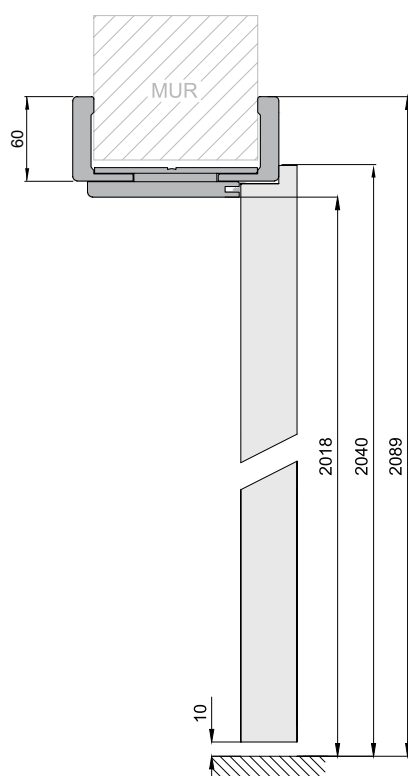

### KĄTOWNIKI - OPASKA SZEROKOŚĆ 80 mm

kątownik do ościeżnicy regulowanej 3D FF 80x45 mm lub 80x65 mm	99,00 zł netto 121,77 zł brutto
kątownik do ościeżnicy regulowanej CPL 80x45 mm lub 80x65 mm	109,00 zł netto 134,07 zł brutto
kątownik do ościeżnicy regulowanej V-PLATINIUM 80x45 mm lub 80x65 mm	109,00 zł netto 134,07 zł brutto

Kątownik jest produktem zamawianym wyłącznie jako oddzielna pozycja.

Zakresy łączeń ościeżnic regulowanych:

FF , 3D , CPL , V-P

Ościeżnice jednoelementowe: 80-100 do 300-320.

Ościeżnice dwuelementowe: 320-340 do 400-420.

Kątownik do ościeżnicy regulowanej - szerokość 60 mm

Kątownik poszerzający do ościeżnicy regulowanej - szerokość 60 mm

Kątownik do ościeżnicy regulowanej - szerokość 80 mm

Kątownik poszerzający do ościeżnicy regulowanej - szerokość 80 mm