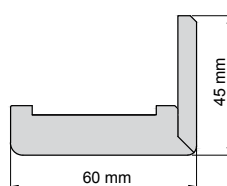

### KĄTOWNIKI - OPASKA SZEROKOŚĆ 80 mm

kątownik do ościeżnicy regulowanej 3D FF 80x45 mm lub 80x65 mm	99,00 zł netto 121,77 zł brutto
kątownik do ościeżnicy regulowanej CPL 80x45 mm lub 80x65 mm	109,00 zł netto 134,07 zł brutto
kątownik do ościeżnicy regulowanej V-PLATINIUM 80x45 mm lub 80x65 mm	109,00 zł netto 134,07 zł brutto

Kątownik jest produktem zamawianym wyłącznie jako oddzielna pozycja.

Zakresy łączeń ościeżnic regulowanych:

FF , 3D , CPL , V-P

Ościeżnice jednoelementowe: 80-100 do 300-320.

Ościeżnice dwuelementowe: 320-340 do 400-420.