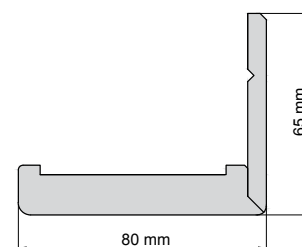

### KĄTOWNIKI - OPASKA SZEROKOŚĆ 80 mm

kątownik do ościeżnicy regulowanej 3D FF 80x45 mm lub 80x65 mm	99,00 zł netto 121,77 zł brutto
kątownik do ościeżnicy regulowanej CPL 80x45 mm lub 80x65 mm	109,00 zł netto 134,07 zł brutto
kątownik do ościeżnicy regulowanej V-PLATINIUM 80x45 mm lub 80x65 mm	109,00 zł netto 134,07 zł brutto

Kątownik jest produktem zamawianym wyłącznie jako oddzielna pozycja.

Zakresy łączeń ościeżnic regulowanych:

FF , 3D , CPL , V-P

Ościeżnice jednoelementowe: 80-100 do 300-320.

Ościeżnice dwuelementowe: 320-340 do 400-420.

Kątownik do ościeżnicy regulowanej - szerokość 60 mm

Kątownik poszerzający do ościeżnicy regulowanej - szerokość 60 mm

Kątownik do ościeżnicy regulowanej - szerokość 80 mm

Kątownik poszerzający do ościeżnicy regulowanej - szerokość 80 mm