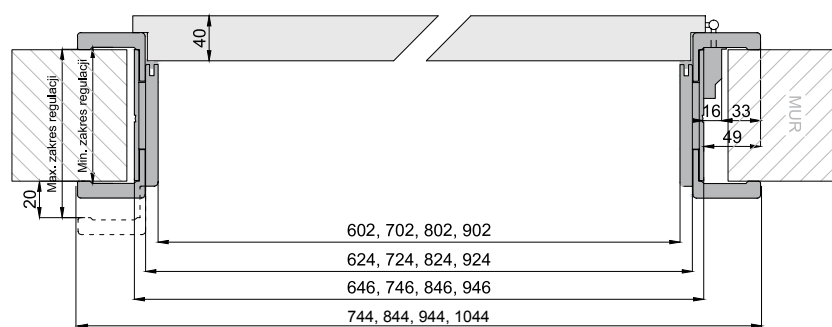

Kątownik jest produktem zamawianym wyłącznie jako oddzielna pozycja.

Zakresy łączeń ościeżnic regulowanych:

FF , 3D , CPL , V-P

Ościeżnice jednoelementowe: 80-100 do 300-320.

Ościeżnice dwuelementowe: 320-340 do 400-420.

Kątownik do ościeżnicy regulowanej - szerokość 60 mm

Kątownik poszerzający do ościeżnicy regulowanej - szerokość 60 mm

Kątownik do ościeżnicy regulowanej - szerokość 80 mm

Kątownik poszerzający do ościeżnicy regulowanej - szerokość 80 mm