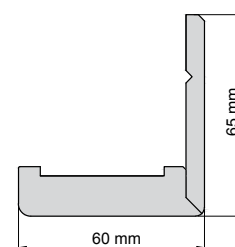

### KĄTOWNIKI - OPASKA SZEROKOŚĆ 80 mm

kątownik do ościeżnicy regulowanej 3D FF 80x45 mm lub 80x65 mm	99,00 zł netto 121,77 zł brutto
kątownik do ościeżnicy regulowanej CPL 80x45 mm lub 80x65 mm	109,00 zł netto 134,07 zł brutto
kątownik do ościeżnicy regulowanej V-PLATINIUM 80x45 mm lub 80x65 mm	109,00 zł netto 134,07 zł brutto

Kątownik jest produktem zamawianym wyłącznie jako oddzielna pozycja.

Zakresy łączeń ościeżnic regulowanych:

FF , 3D , CPL , V-P

Ościeżnice jednoelementowe: 80-100 do 300-320.

Ościeżnice dwuelementowe: 320-340 do 400-420.

Kątownik do ościeżnicy regulowanej - szerokość 60 mm

Kątownik poszerzający do ościeżnicy regulowanej - szerokość 60 mm

Kątownik do ościeżnicy regulowanej - szerokość 80 mm

Kątownik poszerzający do ościeżnicy regulowanej - szerokość 80 mm