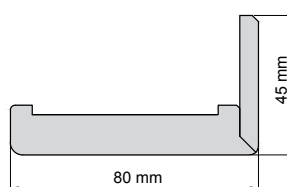

### KĄTOWNIKI - OPASKA SZEROKOŚĆ 80 mm

kątownik do ościeżnicy regulowanej 3D FF 80x45 mm lub 80x65 mm	99,00 zł netto 121,77 zł brutto
kątownik do ościeżnicy regulowanej CPL 80x45 mm lub 80x65 mm	109,00 zł netto 134,07 zł brutto
kątownik do ościeżnicy regulowanej V-PLATINIUM 80x45 mm lub 80x65 mm	109,00 zł netto 134,07 zł brutto

Kątownik jest produktem zamawianym wyłącznie jako oddzielna pozycja.

Zakresy łączeń ościeżnic regulowanych:

FF , 3D , CPL , V-P

Ościeżnice jednoelementowe: 80-100 do 300-320.

Ościeżnice dwuelementowe: 320-340 do 400-420.

Kątownik do ościeżnicy regulowanej - szerokość 60 mm

Kątownik poszerzający do ościeżnicy regulowanej - szerokość 60 mm

Kątownik do ościeżnicy regulowanej - szerokość 80 mm

Kątownik poszerzający do ościeżnicy regulowanej - szerokość 80 mm