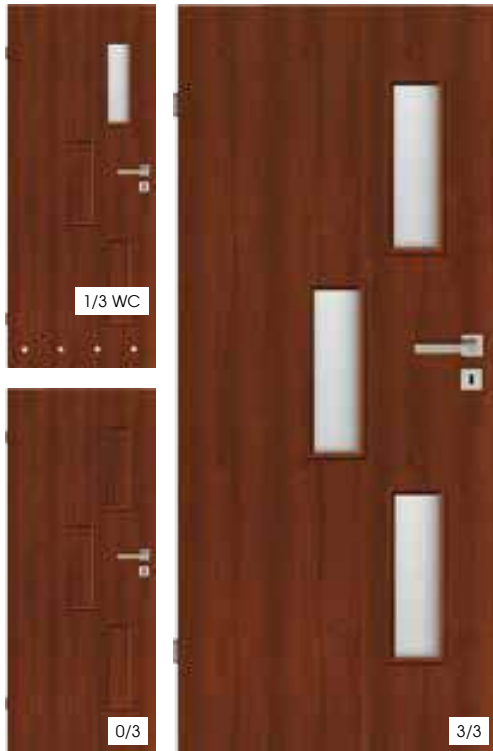

ARIUS

SKRZYDŁA DRZWI WEWNĘTRZNE
PUSZKOWE LAKIEROWANE

Cena dla: ARIUS

HDF	Netto	Brutto
	240,00	295,20 zł