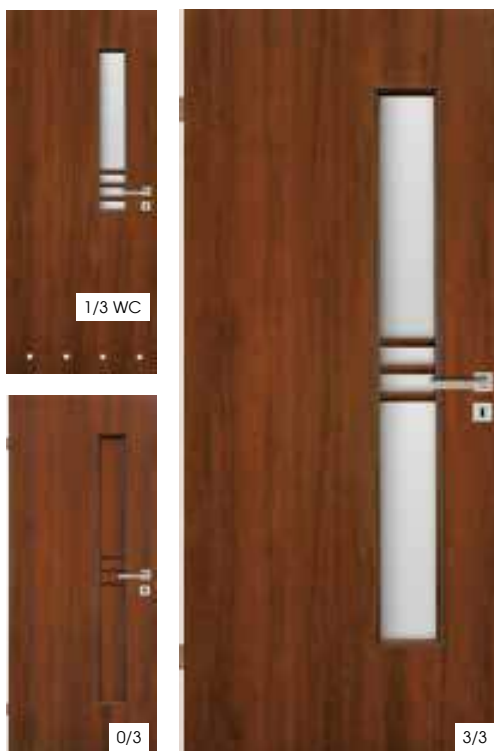

Wykończenie: „Soft Line”

- drzwi dostępne w folii finish biały 048, orzech 056, akacja 237, dąb sonoma 277,
- tylko szerokości drzwi 70, 80, 90.

Tuleje wentylacyjne w drzwiach wc w cenie skrzydła: „60”, „70” - 4 szt i „80”, „90” - 5 szt.

Kolorystyka dla: KLEOPATRA 1/3 WC, 2/3

Uwaga:

Wzór Kleopatra 0/0 dostępny w całej gamie kolorystyki ze strony 38-39.

FF	wzór 2/3		wzór 1/3		wzór 0/0*		CPL	wzór 0/0*	
	Netto	Brutto	Netto	Brutto	Netto	Brutto		Netto	Brutto
	278,00	341,94 zł	265,00	325,95 zł	175,00	215,25 zł		215,00	264,45 zł

IRINA LUX

SKRZYDŁA DRZWI WEWNĘTRZNE PUSZKOWE

IRINA LUX - ELEMENT LISTWY DEKORACYJNEJ

Cena dla: IRINA LUX

FF	Netto		Brutto		CPL	Netto		Brutto	
	320,00	393,60 zł	360,00	442,80 zł					

PL/SK

PAULO

CZ