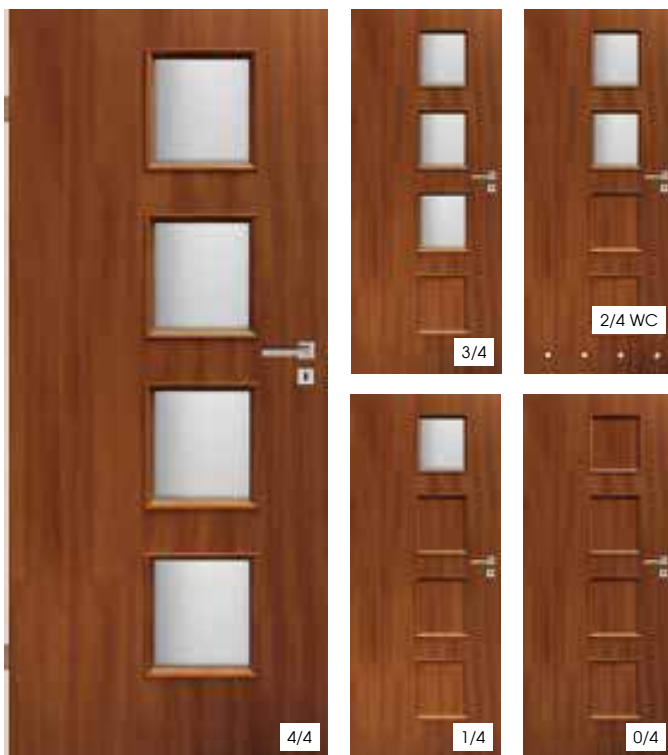

KWADRO

SKRZYDŁA DRZWI WEWNĘTRZNE PUSZKOWE