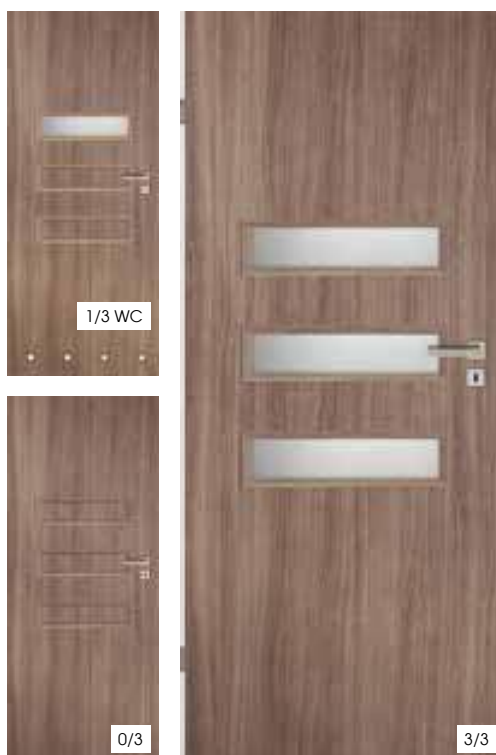

Tuleje wentylacyjne w drzwiach wc w cenie skrzydła:

„60”, „70” w ilości - 4 szt i „80”, „90” w ilości 5 szt.

Kolorystyka tulei na stronie 31.

Wykończenie: „Felzkant”

- drzwi dostępne w kolorystyce przedstawionej poniżej,
- szerokości drzwi „60”, „70”, „80”, „90”, „100”**,

Wykończenie: „Soft Line”

- drzwi dostępne w folii finish biały 048, orzech 056, akacja 237, dąb sonoma 277,
- tylko szerokości drzwi 70, 80, 90.

Okucia: zamek pod klucz lub WC, wkręcane standardowo 2 zawiasy czopowe.

Szklenie: szyba satyna.

Do drzwi tego typu polecamy ościeżnicę OB stałą MDF o przekroju poprzecznym 90 x 44 mm lub OR ościeżnicę regulowaną naszej produkcji. Opis na stronie 35-36.

Dopłaty:

* Zmiana wypełnienia na wypełnienie z płyty wiórowej wynosi 120,00 PLN netto - brutto 147,60 PLN brutto. W tej opcji dajemy 3 zawiasy.

** W przypadku szerokości „100” skrzydła drzwi dopłata do ceny netto 20%, w tej opcji dajemy trzeci zawias,

- nasadka na zawias,
- wkładka patentowa,
- skrót drzwi 50,00 PLN netto - 61,50 PLN brutto.

Uwaga: Podane ceny nie obejmują klamek i szyldów.

Istnieje możliwość podcięcia od dołu skrzydła drzwi max o 40 mm bez utraty gwarancji.

AGA

SKRZYDŁA DRZWI WEWNĘTRZNE PUSZKOWE

Cena dla: AGA

FF	Netto	Brutto
	320,00	393,60 zł

CPL	Netto	Brutto
	360,00	442,80 zł

SKRZYDŁA DRZWI WEWNĘTRZNE PUSZKOWE
OKLEINA: FOLIA FINISH