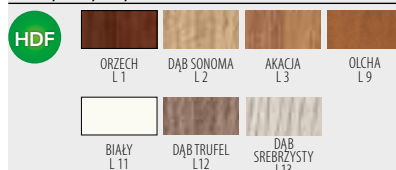

TINA 2

SKRZYDŁA DRZWI WEWNĘTRZNE
PUSZKOWE LAKIEROWANE**Konstrukcja:**

Ramiak wykonany z wysokiej jakości MDF obłożony dwiema lakierowanymi płytami HDF. Wypełnienie wewnętrzne - wzmocniony "plaster miodu" lub płyta wiórowa*. Ramka plastikowa lub MDF oklejana pod kolor skrzydła. Tuleje wentylacyjne w cenie skrzydeł.

Dostępne szerokości: „60”, „70”, „80”, „90”, „100”**.

Wykończenie: „felzkant”.

Okucia: zamek pod klucz lub WC, wkręcane 2 zawiasy czopowe.

Szklenie: szyba satyna.

Dopłaty:

* Zmiana wypełnienia na wypełnienie z płyty wiórowej 120 PLN netto - 147,60 PLN brutto. W tej opcji dajemy 3 zawiasy.

Uwaga: Podane ceny nie obejmują klamek i szylków.

Kolorystyka dla: PAULO/TINA 2, TARO, ARIUS, IRGA, ROY, DEMO**Cena dla: PAULO/TINA 2**

HDF	Netto	Brutto
	280,00	344,40 zł

TARO

SKRZYDŁA DRZWI WEWNĘTRZNE
PUSZKOWE LAKIEROWANE**Cena dla: TARO**