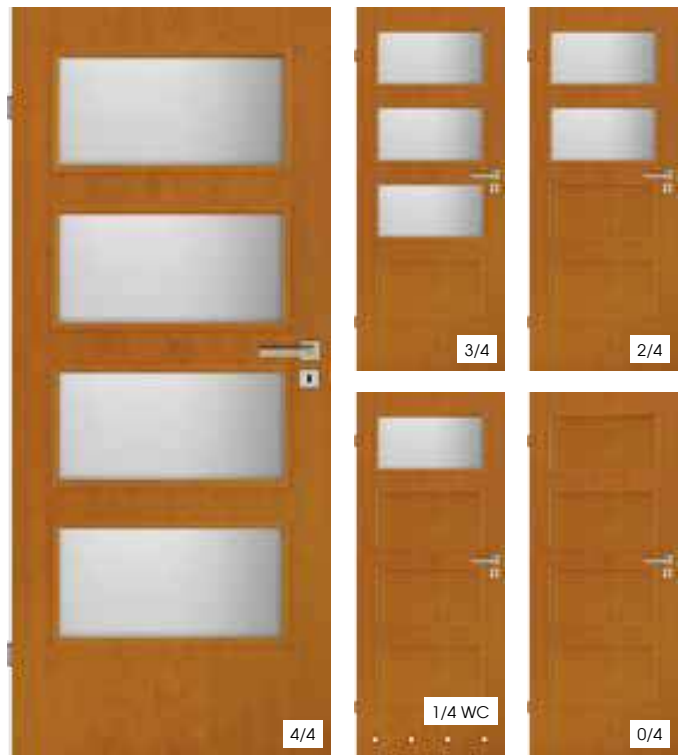

HDF	Netto	Brutto
	240,00	295,20 zł

ROY

SKRZYDŁA DRZWI WEWNĘTRZNE
PUSZKOWE LAKIEROWANE

Cena dla: ROY

HDF	Netto	Brutto
	240,00	295,20 zł

DEMO

SKRZYDŁA DRZWI WEWNĘTRZNE
PUSZKOWE LAKIEROWANE

Cena dla: DEMO

HDF	Netto	Brutto
	240,00	295,20 zł

IZA

SKRZYDŁA DRZWI WEWNĘTRZNE
PUSZKOWE LAKIEROWANE

Cena dla: IZA

HDF Netto Brutto
220,00 270,60 zł

ELIZA2

SKRZYDŁA DRZWI WEWNĘTRZNE
PUSZKOWE LAKIEROWANE

Cena dla: ELIZA 2