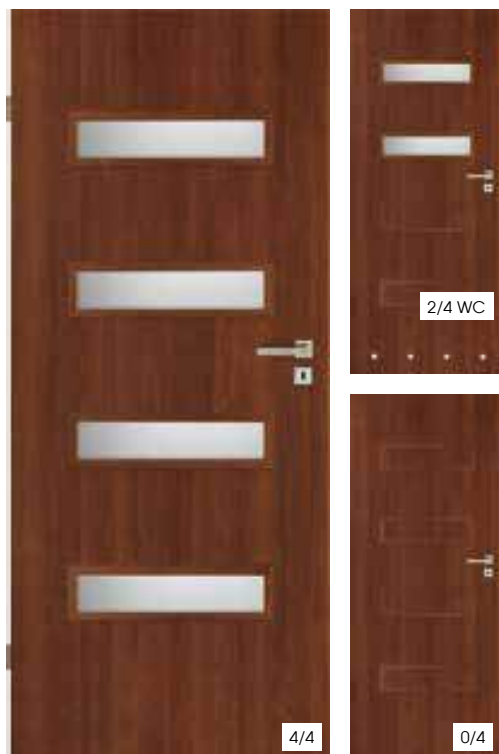

SKRZYDŁA DRZWI WEWNĘTRZNE PUSZKOWE
OKLEINA: FOLIA FINISH

YORK

SKRZYDŁA DRZWI WEWNĘTRZNE PUSZKOWE

Cena dla: YORK

FF	Netto	Brutto	CPL	Netto	Brutto
	360,0	442,80		400,00	492,00

SARA 2

SKRZYDŁA DRZWI WEWNĘTRZNE PUSZKOWE