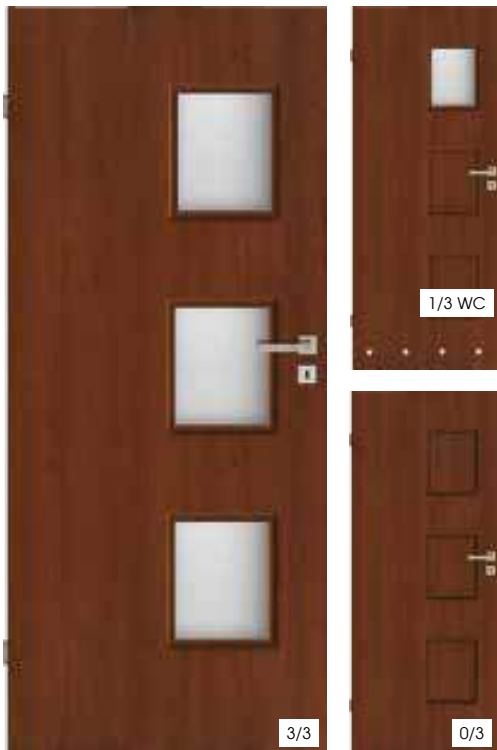

TRIO

SKRZYDŁA DRZWI WEWNĘTRZNE
PUSZKOWE LAKIEROWANE