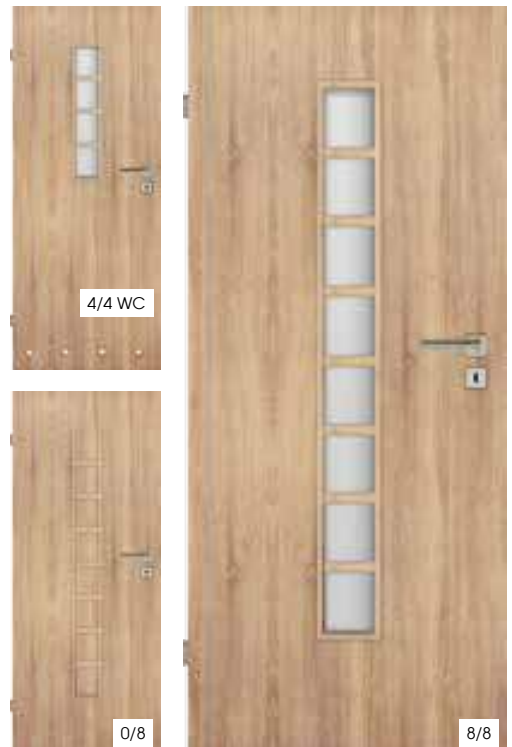

HDF	Netto	Brutto
	240,00	295,20 zł

ROY

SKRZYDŁA DRZWI WEWNĘTRZNE
PUSZKOWE LAKIEROWANE

Cena dla: ROY

HDF	Netto	Brutto
	240,00	295,20 zł

DEMO

SKRZYDŁA DRZWI WEWNĘTRZNE
PUSZKOWE LAKIEROWANE

Cena dla: DEMO

HDF	Netto	Brutto
	240,00	295,20 zł

IZA

SKRZYDŁA DRZWI WEWNĘTRZNE
PUSZKOWE LAKIEROWANE

Cena dla: IZA

HDF Netto Brutto
220,00 270,60 zł

ELIZA2

SKRZYDŁA DRZWI WEWNĘTRZNE
PUSZKOWE LAKIEROWANE

Cena dla: ELIZA 2