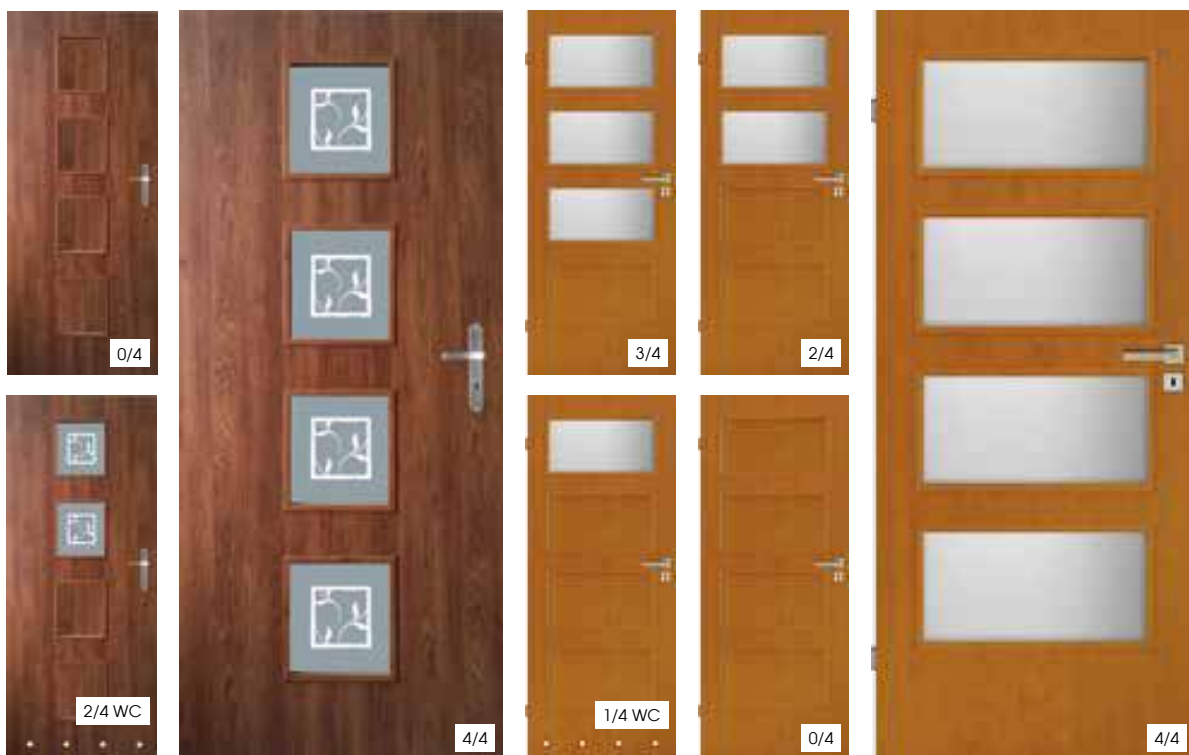

FF OKLEINA FINISH

N Nowość w ofercie

KWADRO 2

SKRZYDŁA DRZWI WEWNĘTRZNE PUSZKOWE

ELIZA

SKRZYDŁA DRZWI WEWNĘTRZNE PUSZKOWE

Cena dla: KWADRO 2

FF	Netto	Brutto	CPL	Netto	Brutto
	330,00	405,90		370,00	455,10