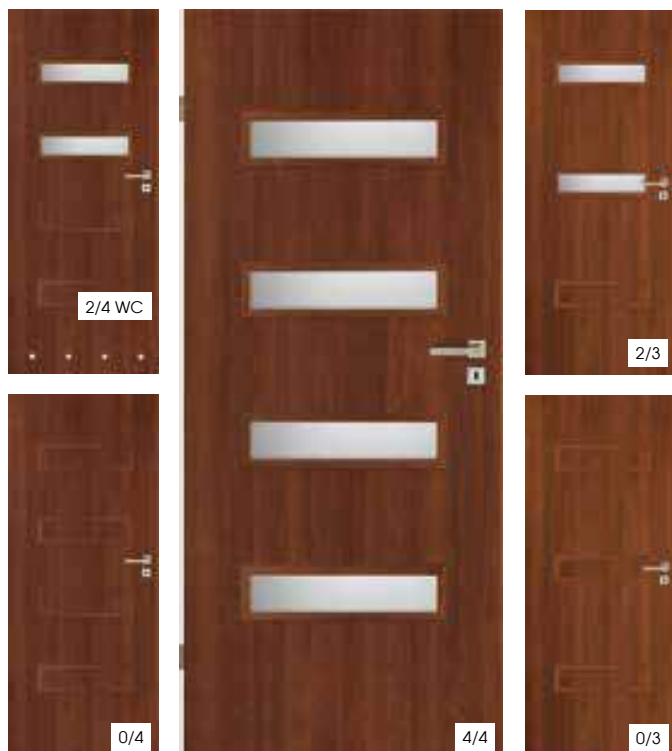

SARA

SKRZYDŁA DRZWI WEWNĘTRZNE
PUSZKOWE LAKIEROWANE

Cena dla: SARA

HDF Netto Brutto
259,00 318,57 zł