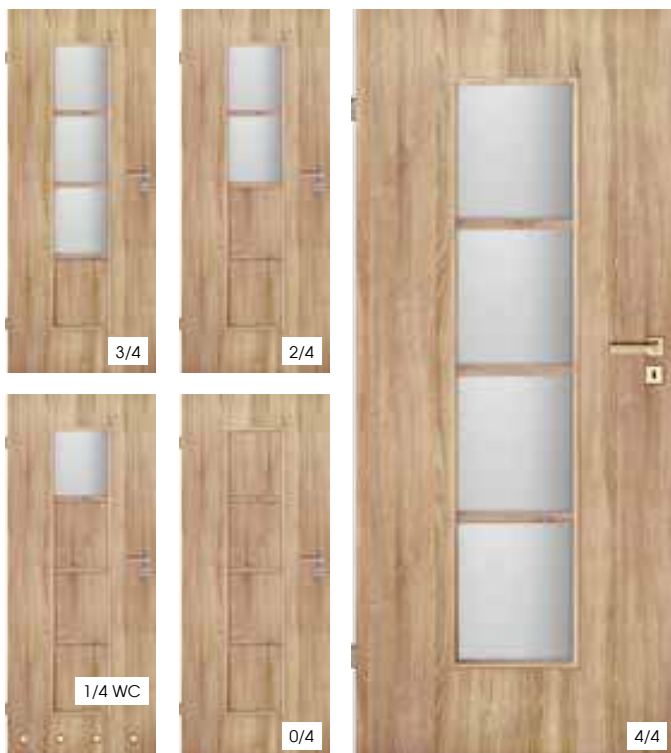

HDF Netto Brutto
280,00 344,40 zł

TRIO

SKRZYDŁA DRZWI WEWNĘTRZNE
PUSZKOWE LAKIEROWANE

Cena dla: TRIO

HDF Netto Brutto
240,00 295,20 zł

Kolorystyka dla: IZA, ELIZA 2, TRIO, DORA 2,
KROKUS, SARA, TUR A

DORA 2

SKRZYDŁA DRZWI WEWNĘTRZNE
PUSZKOWE LAKIEROWANE

Cena dla: DORA 2

HDF Netto Brutto
280,00 344,40 zł

KROKUS

SKRZYDŁA DRZWI WEWNĘTRZNE
PUSZKOWE LAKIEROWANE

Cena dla: KROKUS

HDF Netto Brutto
240,00 295,20 zł

SARA