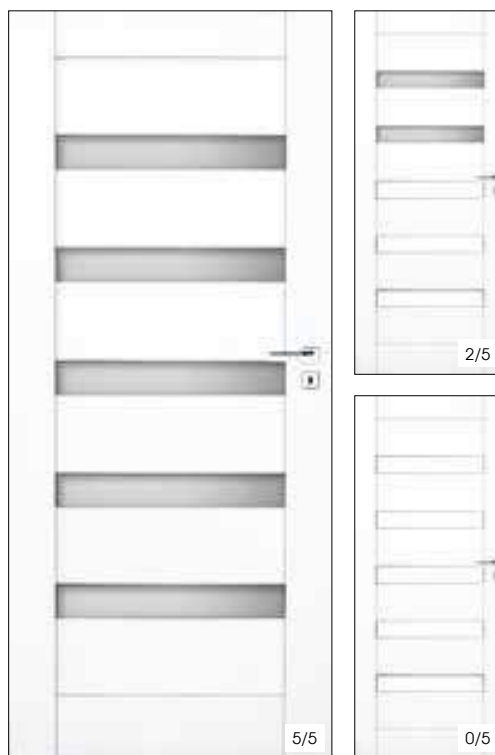

ENZO

SKRZYDŁA DRZWI WEWNĘTRZNE RAMOWE

Nowość
PROMOCJA

Cena dla: ENZO

FF	Netto	Brutto	CPL	Netto	Brutto
	420,00	516,60 zł		490,00	602,70 zł

SILVIO

SKRZYDŁA DRZWI WEWNĘTRZNE RAMOWE

Nowość
PROMOCJA

Cena dla: SILVIO

FF	Netto	Brutto	CPL	Netto	Brutto
	420,00	516,60 zł		490,00	602,70 zł

VEGAS

SKRZYDŁA DRZWI WEWNĘTRZNE RAMOWE

Nowość
PROMOCJA

Cena dla: VEGAS

FF	Netto	Brutto	CPL	Netto	Brutto
	420,00	516,60 zł		490,00	602,70 zł