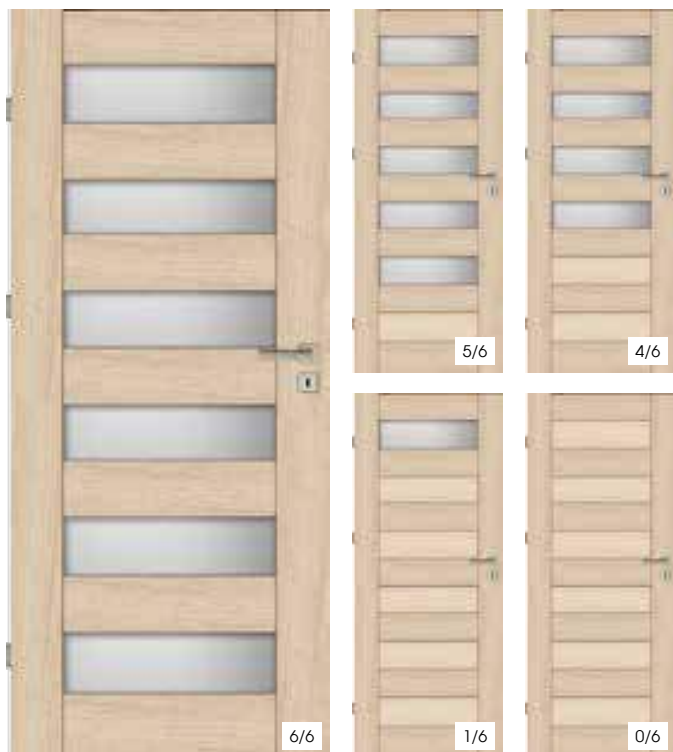

Cena dla: FLORA

FF	Netto	Brutto	CPL	Netto	Brutto
	420,00	516,60 zł		490,00	602,70 zł

SATURN

PROMOCJA

SKRZYDŁA DRZWI WEWNĘTRZNE RAMOWE

DUBLO II

SKRZYDŁA DRZWI WEWNĘTRZNE RAMOWE

Cena dla: SATURN