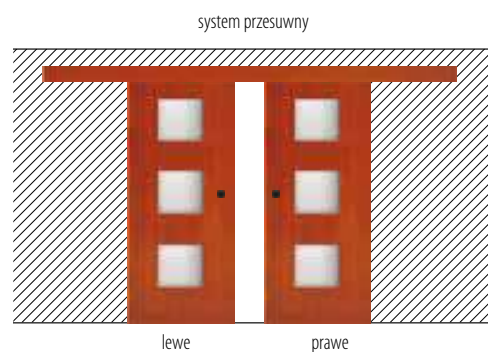

SKRZYDŁA DRZWI WEWNĘTRZNE WEJŚCIOWE WZMACNIANE

KLEOPATRA (WZMACNIANA)	29
CLASSIC, CLASSIC PLUS	32-33
ANDROS, MILANO	33
CLASSIC GLASS	34

SYSTEM PRZESUWNY

NAŚCIENNY	30
-----------------	----

SPECYFIKACJE TECHNICZNE

SKRZYDŁA DRZWI WEWNĘTRZNE RAMOWE
 OKLEINA: FOLIA PVC
 RAMIAK 38 X 140 MM

PODGLĄDOWY SCHEMAT BUDOWY DRZWI

OKREŚLANIE KIERUNKU OTWIERANIA DRZWI

Szyba zamontowana stroną matową do ściany.

SKRZYDŁA RAMOWE-RAMIAK Z RDZENIEM Z DREWNA KLEJONEGO I PŁYTY MDF