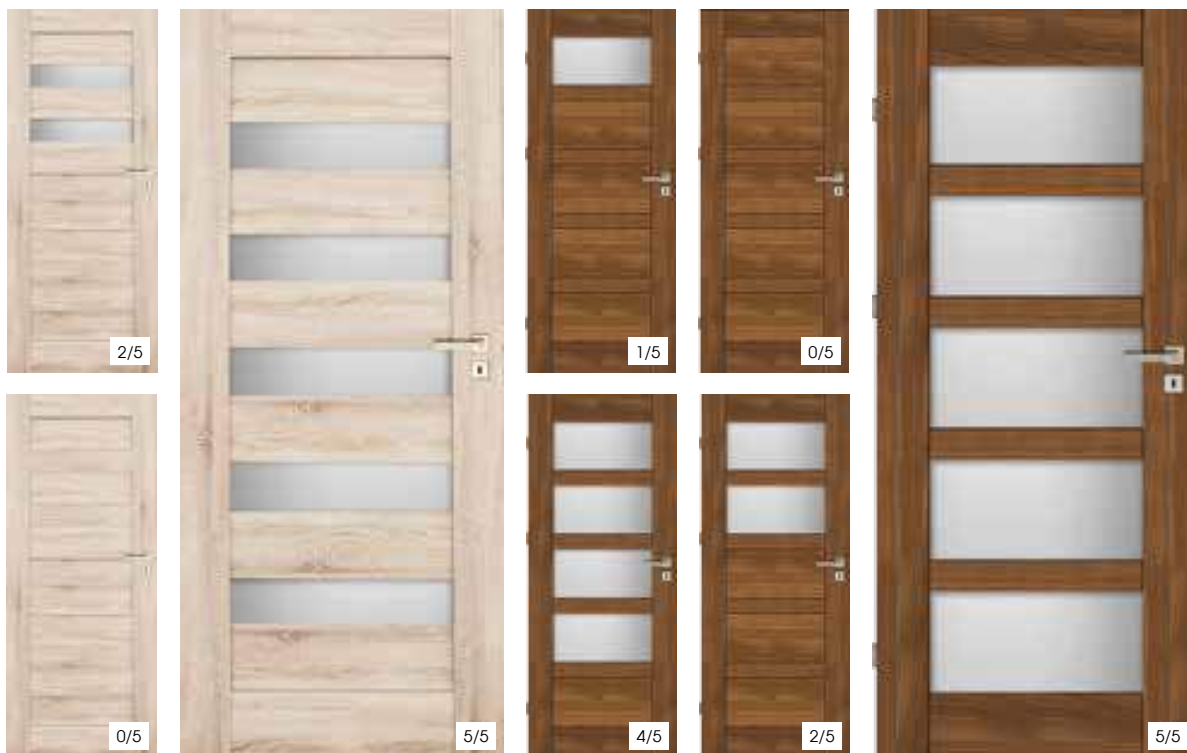

Nowość **BERG**
SKRZYDŁA DRZWI WEWNĘTRZNE RAMOWE

DELTA
SKRZYDŁA DRZWI WEWNĘTRZNE RAMOWE

Cena dla: **BERG**

FF	Netto	Brutto	CPL	Netto	Brutto
	420,00	516,60		490,00	602,70

Cena dla: **DELTA**

FF	Netto	Brutto	CPL	Netto	Brutto
	420,00	516,60		490,00	602,70