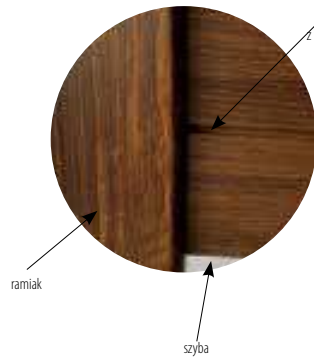

SKRZYDŁA DRZWI WEWNĘTRZNE RAMOWE
OKLEINA: FOLIA PVC, FF

DUBLO ALU*

intarsja w kolorze aluminium

ramiak

szyba

DUBLO⁽¹⁾

listwa z wyfrezowaniem

ramiak