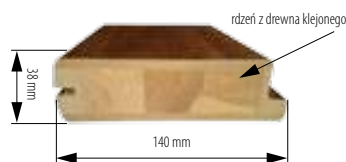

SKRZYDŁA RAMOWE-RAMIAK Z RDZENIEM Z DREWNA KLEJONEGO I PŁYTY MDF

Konstrukcja:

Skrzydła drzwi ramowych charakteryzują się sztywną, masywną, stabilną konstrukcją, podwyższoną wytrzymałością na uderzenia mechaniczne i brakiem listwy przyszybowej. Drzwi uzyskały 3 klasę wymagań wytrzymałościowych wg. PN-EN 1192:2001, co pozwala na stosowanie ich w ciężkich warunkach eksploatacji tj. nie tylko w budynkach mieszkalnych, ale w budynkach użyteczności publicznej o dużym natężeniu ruchu.