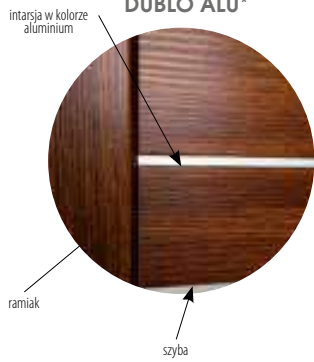

Kolorystyka dla: MARS, JAMAJKA II, JOWISZ, DUBLO + ALU

Netto Brutto
560,00 688,80 zł

JOWISZ

SKRZYDŁA DRZWI WEWNĘTRZNE RAMOWE
OKLEINA: FOLIA PVC

Cena dla: JOWISZ	
 	Netto Brutto
	560,00 688,80 zł

DUBLO + ALU

SKRZYDŁA DRZWI WEWNĘTRZNE RAMOWE
OKLEINA: FOLIA PVC, FF

DUBLO ALU*

intarsja w kolorze aluminium

ramiak

szyba

DUBLO⁽¹⁾

listwa z wyfrezowaniem

ramiak